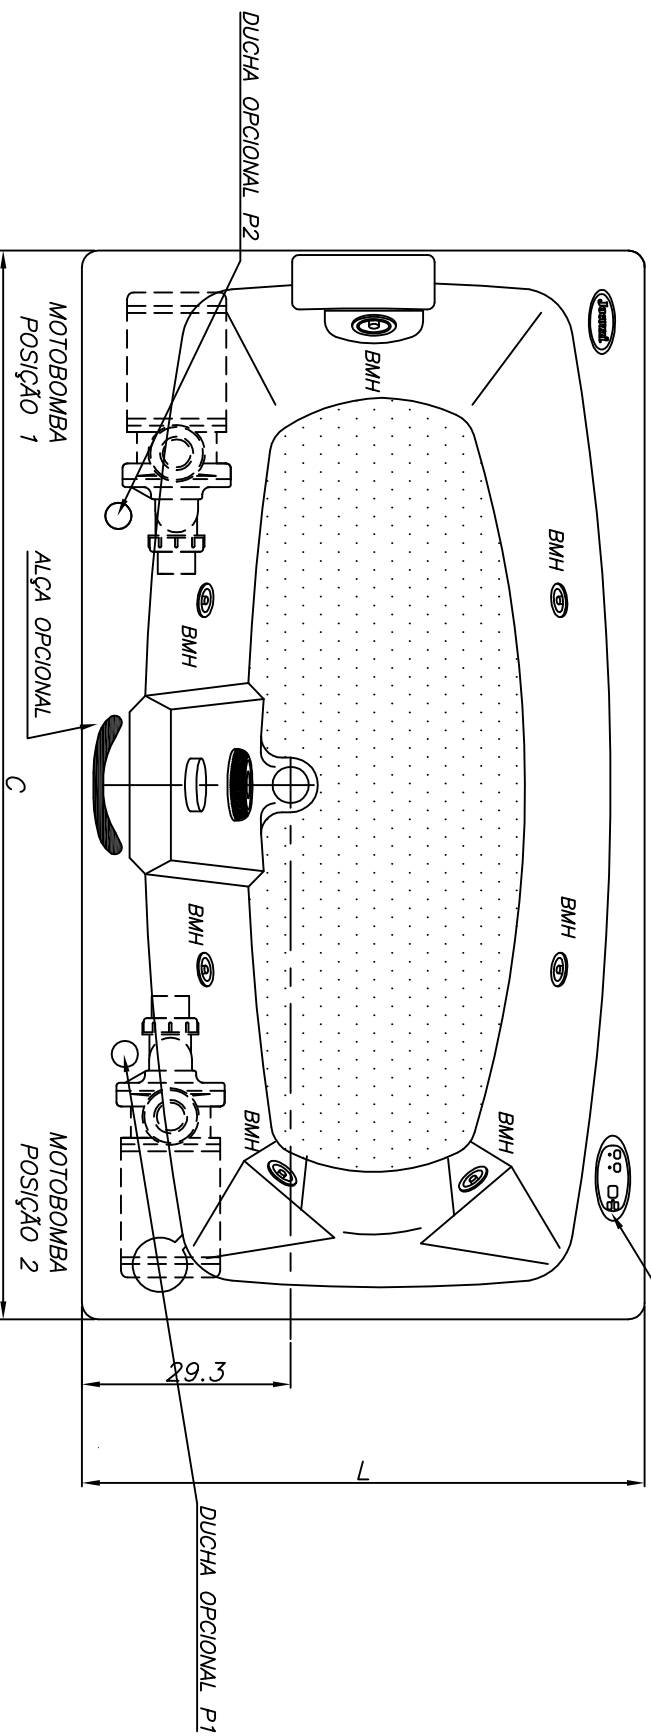

Linha Builder Collection

(Dimensões em cm)

ABASTECIMENTO 1/2" BSP

	C	L	A	Carga Média	Volume
BELLA 15079H	150	79	41,5	702 Kgfl/m ²	140 litros
BELLA 16583H	165	83	41,5	644 Kgfl/m ²	190 litros
BELLA 18393H	183	93	41,5	602 Kgfl/m ²	250 litros
BELLA183110H	183	110	41,5	605 Kgfl/m ²	330 litros

- 7 -		- -		ACRILICO	
FLX	BMH	BMG		ACABAMENTO	
JATOS					
BANHEIRA:	BELLA H	MODELO:	BE15076H		
JACUZZI DO BRASIL LTDA.					
ESCALA:	1:10	DES.:	ANTONIO	DATA:	21/12/2006