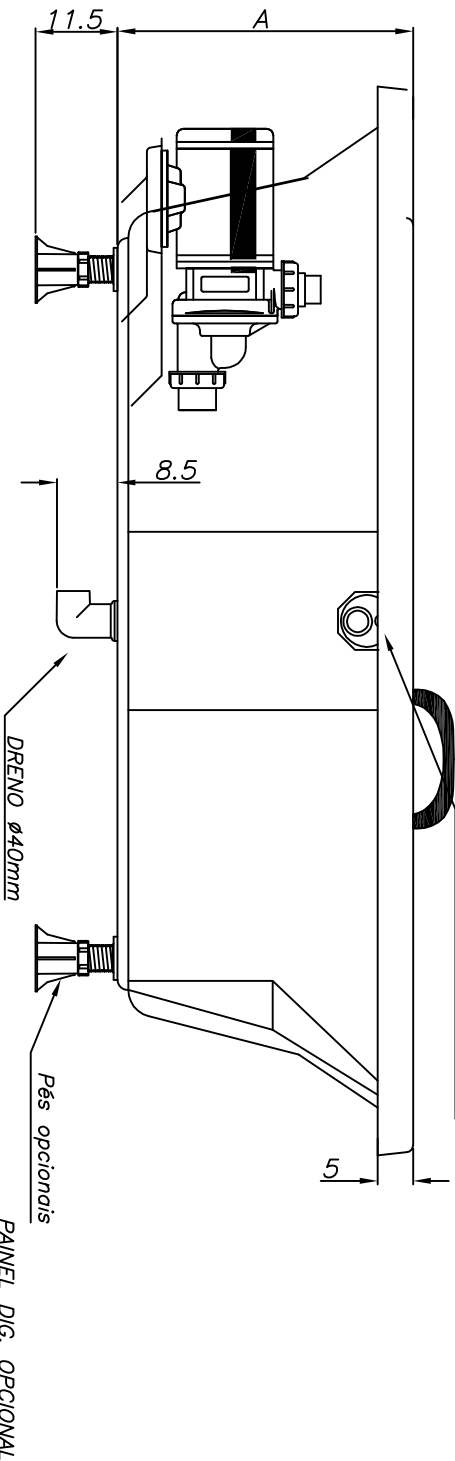

Linha Builder Collection

(Dimensões em cm)

ABASTECIMENTO 1/2" BSP

	C	L	A	Carga Média	Volume
BELLA 15079H	150	79	41,5	702 Kgfl/m ²	140 litros
BELLA 16583H	165	83	41,5	644 Kgfl/m ²	190 litros
BELLA 18393H	183	93	41,5	602 Kgfl/m ²	250 litros
BELLA183110H	183	110	41,5	605 Kgfl/m ²	330 litros

- 7 -		- -		ACRILICO	
FLX	BMH	BMG		ACABAMENTO	
JATOS					
BANHEIRA:	BELLA H	MODELO:	BE15076H		
JACUZZI DO BRASIL LTDA.					
ESCALA:	1:10	DES.:	ANTONIO	DATA:	21/12/2006