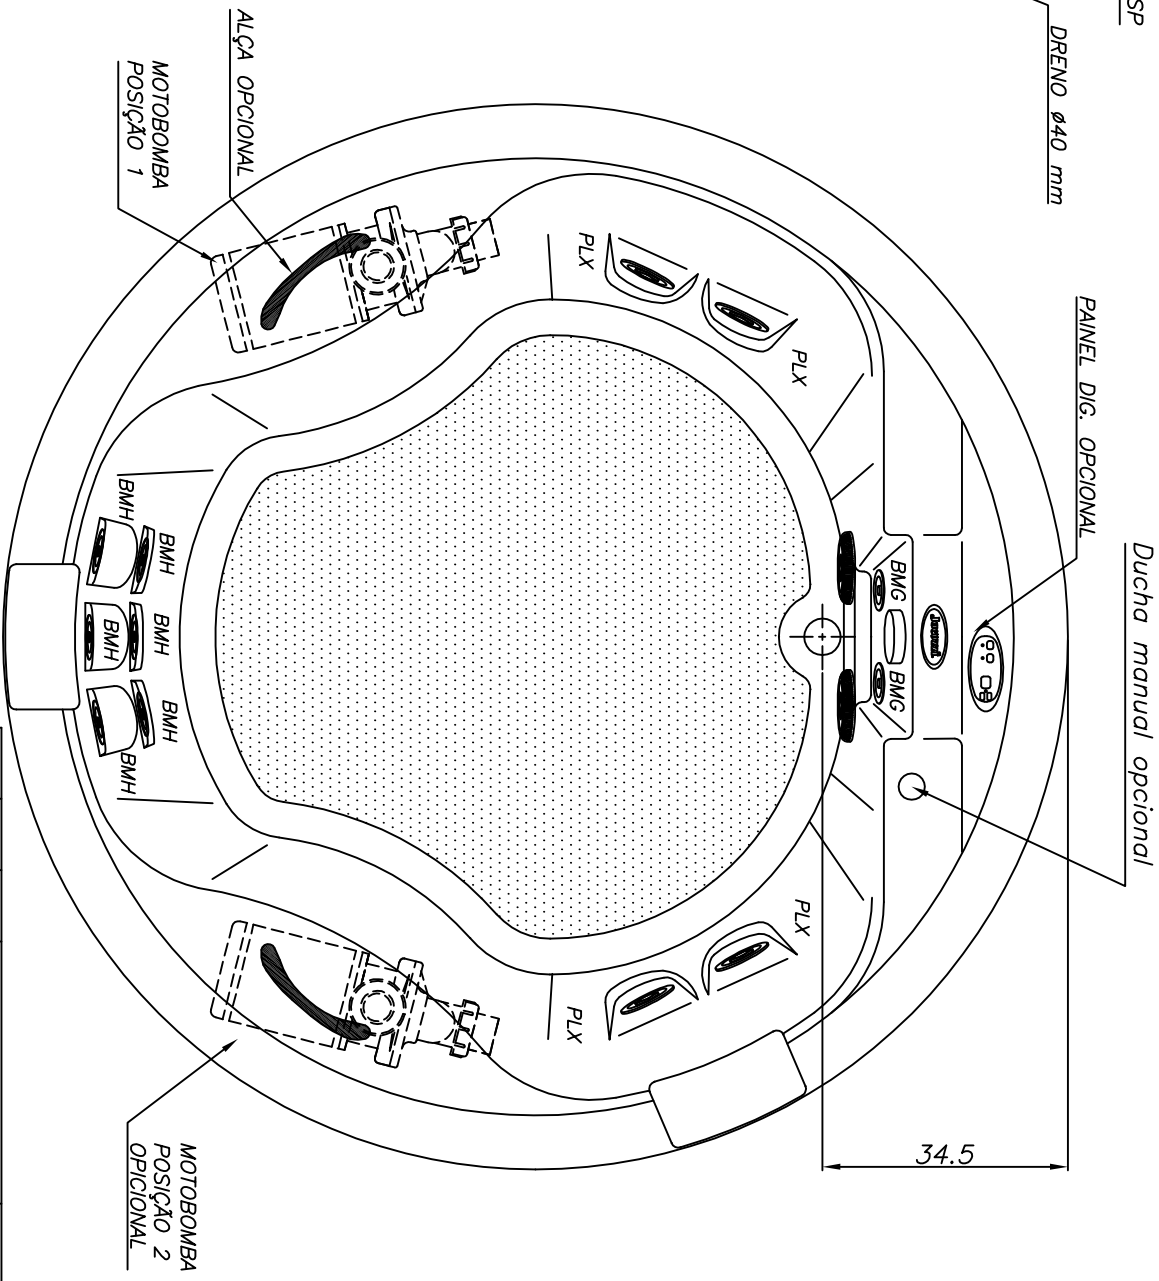

Linha Young Collection

4	6	2	ACRILICO	270 litros
PLX	BMH	BMG	ACABAMENTO	VOLUME
JATOS				
CARGA MÉDIA SOBRE O PISO: 751 kgf/m ²				
BANHEIRA: PAOLA G4		MODELO: PL150RG4		

JACUZZI DO BRASIL LTDA.

ESCALA: 1:10 | DES.: NATALE | DATA: 07/11/2005