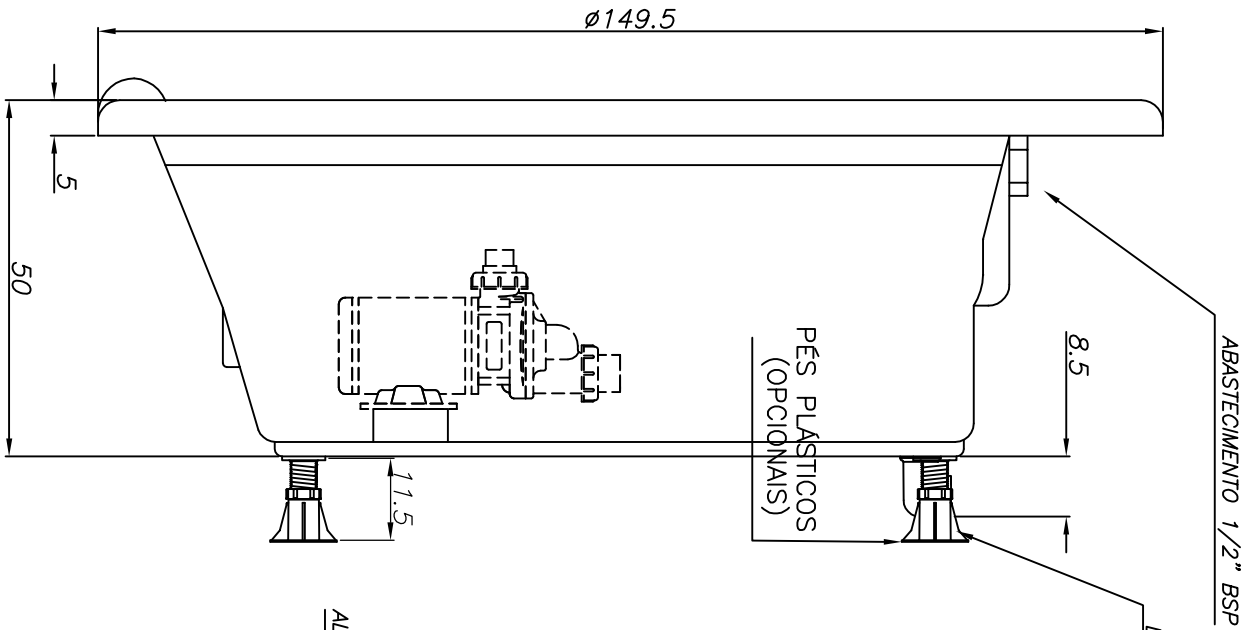

Linha Young Collection

4	6	2	ACRILICO	270 litros
PLX	BMH	BMG	ACABAMENTO	VOLUME
JATOS				
CARGA MÉDIA SOBRE O PISO: 751 kgf/m ²				
BANHEIRA: PAOLA G4		MODELO: PL150RG4		

JACUZZI DO BRASIL LTDA.

ESCALA: 1:10 | DES.: NATALE | DATA: 07/11/2005