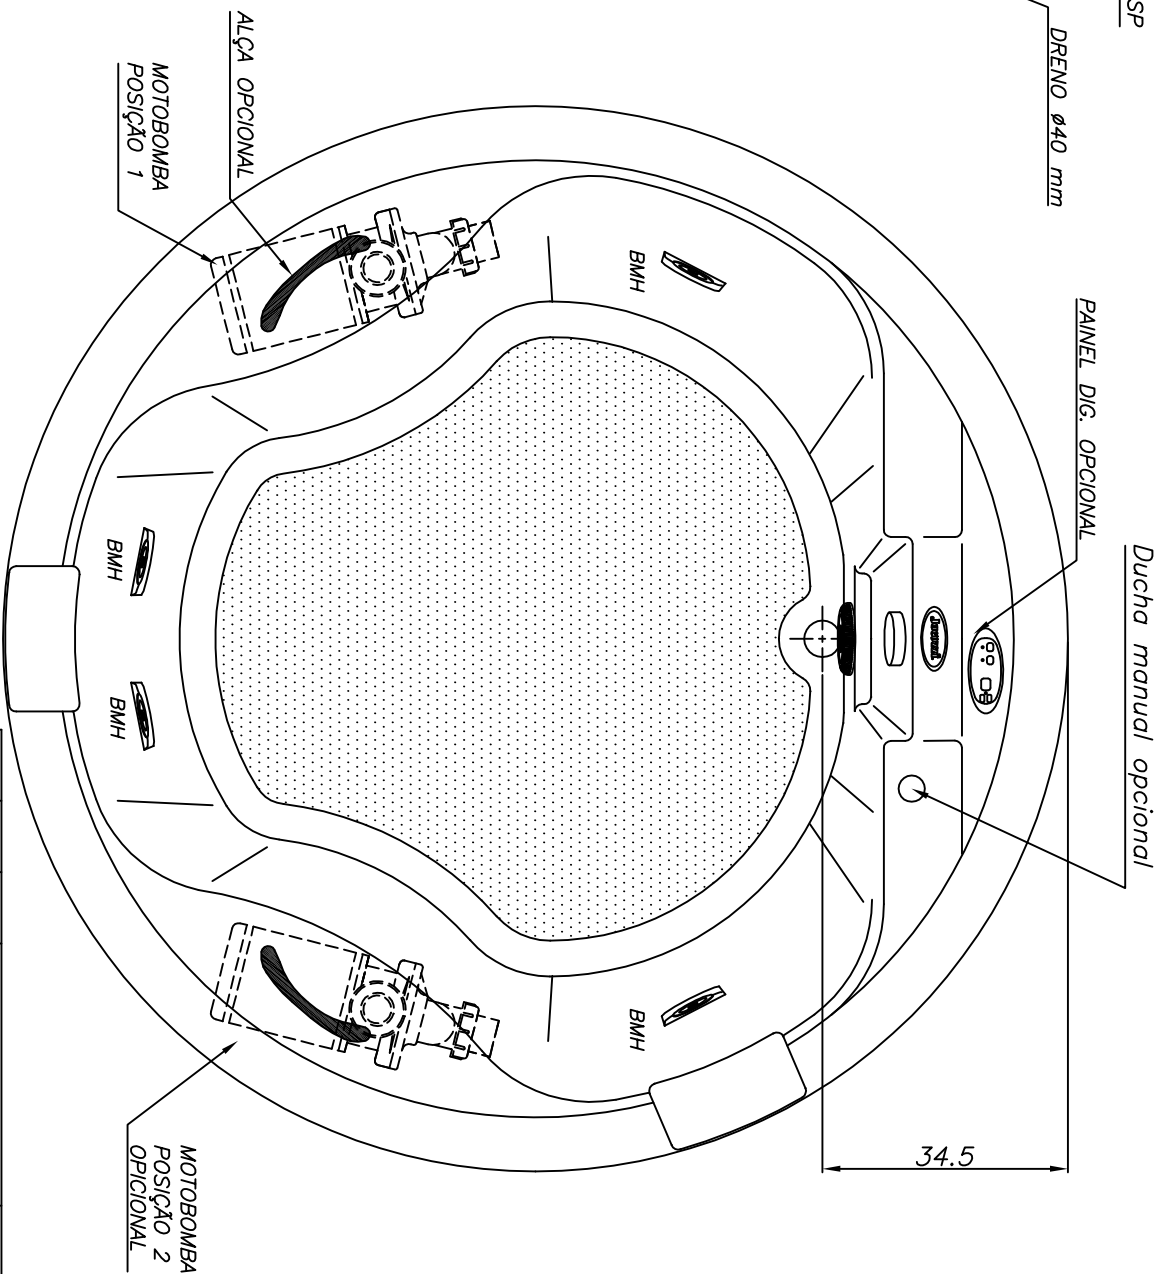

Linha Young Collection

0	4	0	ACRILICO	270 litros
PLX	BMH	BMG	ACABAMENTO	VOLUME
JATOS				

CARGA MÉDIA SOBRE O PISO: 751 kgf/m²

BANHEIRA: **PAOLA G1** | MODELO: **PL150RG1**

JACUZZI DO BRASIL LTDA.

ESCALA: 1:10 | DES.: NATALE | DATA: 07/11/2005