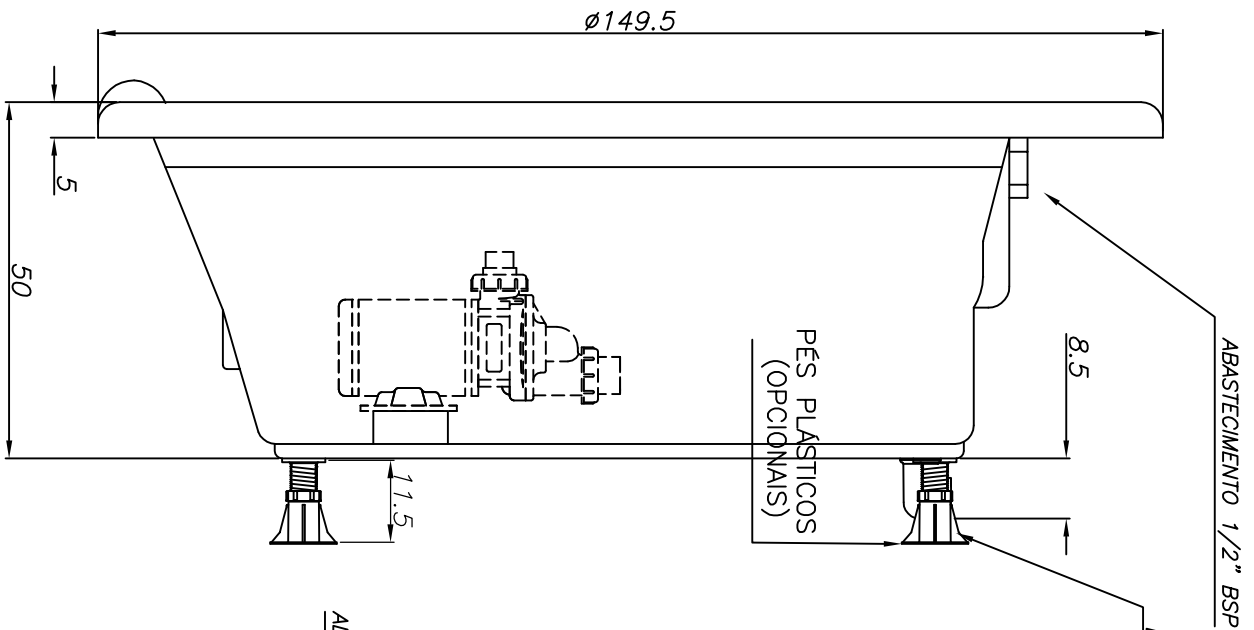

Linha Young Collection

0	4	0	ACRILICO	270 litros
PLX	BMH	BMG	ACABAMENTO	VOLUME
JATOS				

CARGA MÉDIA SOBRE O PISO: 751 kgf/m²

BANHEIRA: **PAOLA G1** | MODELO: **PL150RG1**

JACUZZI DO BRASIL LTDA.

ESCALA: 1:10 | DES.: NATALE | DATA: 07/11/2005