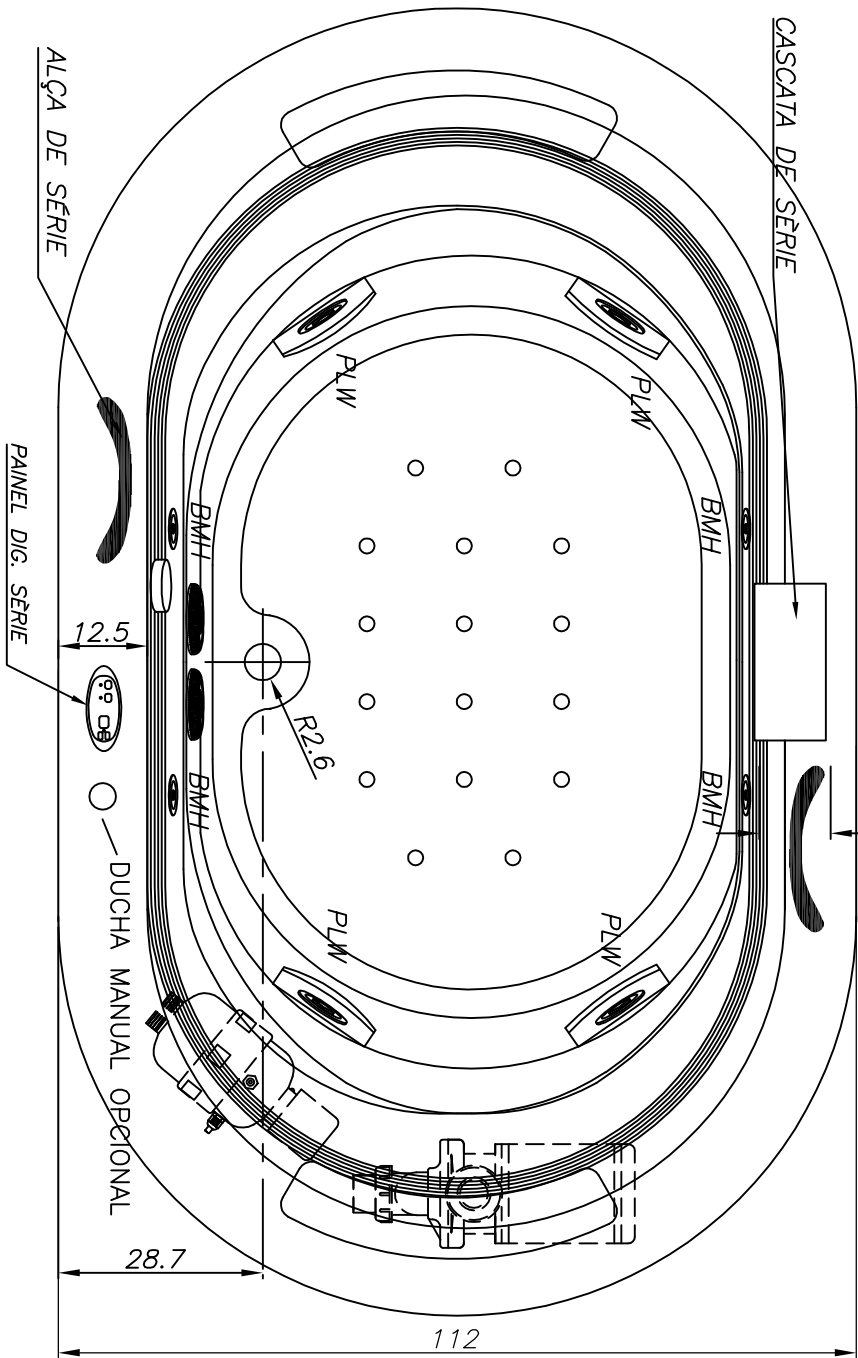

Linha Signature Collection

| | | | |
|-------|-----|------------|------------|
| 4 | 4 | ACRILICO | 330 litros |
| PLW | BMH | ACABAMENTO | VOLUME |
| JATOS | | | |

CARGA MÉDIA SOBRE O PISO: 1073 kgf/m²

BANHEIRA: **MURANO** | MODELO: **MUR184112A**

JACUZZI DO BRASIL LTDA.

ESCALA: 1:10 | DES.: SANDEI | DATA: 14/11/2013