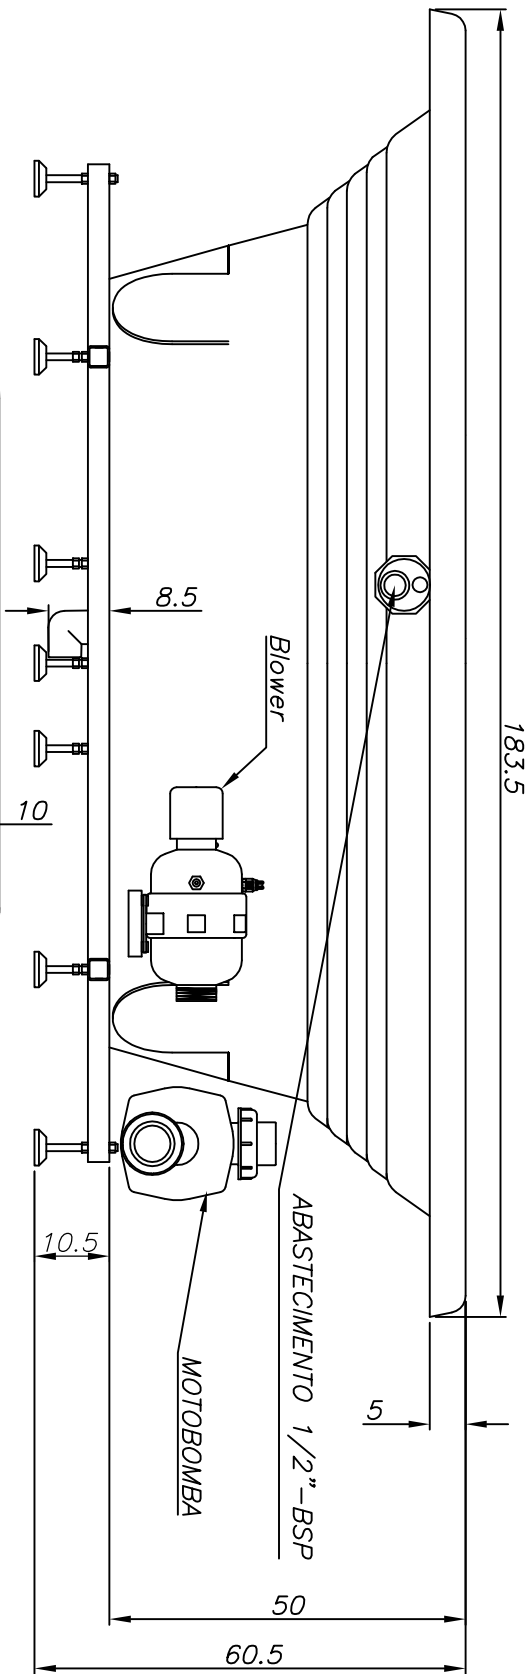

Linha Signature Collection

| | | | |
|-------|-----|------------|------------|
| 4 | 4 | ACRILICO | 330 litros |
| PLW | BMH | ACABAMENTO | VOLUME |
| JATOS | | | |

CARGA MÉDIA SOBRE O PISO: 1073 kgf/m²

BANHEIRA: **MURANO** | MODELO: **MUR184112A**

JACUZZI DO BRASIL LTDA.

ESCALA: 1:10 | DES.: SANDEI | DATA: 14/11/2013