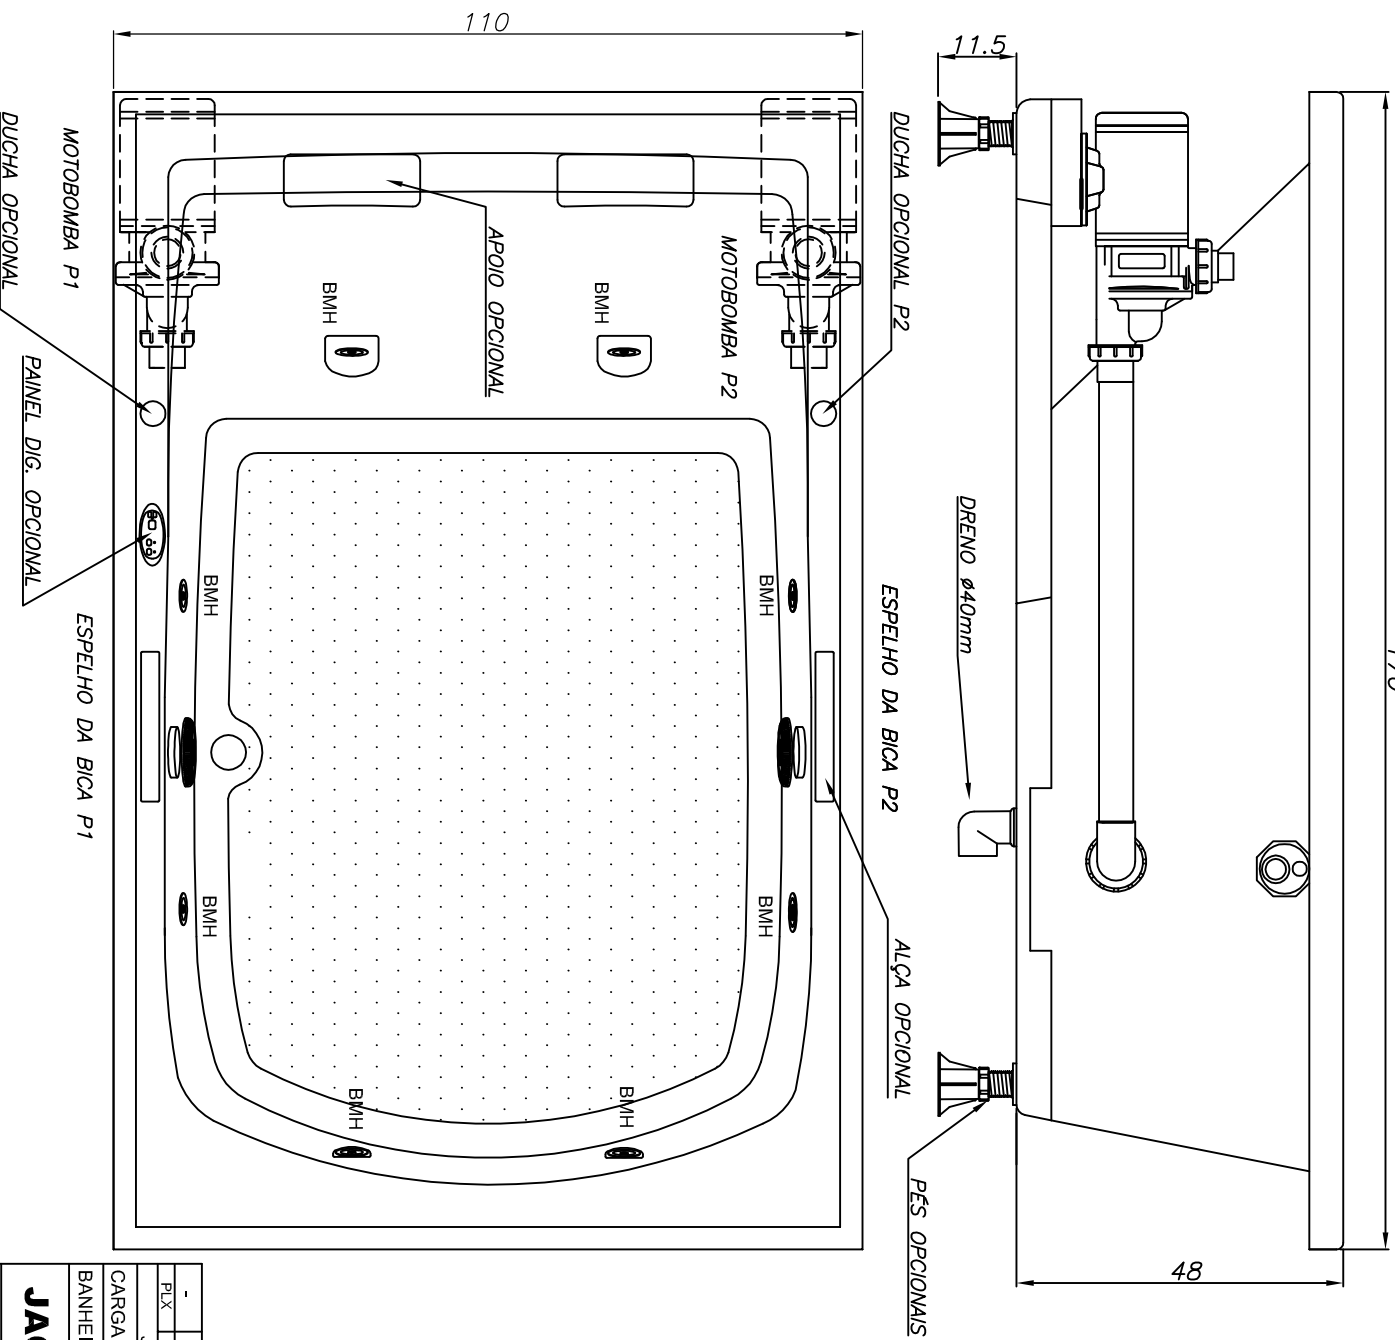

Linha Young Collection

170

(Dimensões em cm)

-	8	-	ACRILICO	390 litros
PLX	BMH	BMG	ACABAMENTO	VOLUME
JATOS				

CARGA MÉDIA SOBRE O PISO: 826 kgf/m²

BANHEIRA: **CARINA 170 G4** | MODELO: CA170110G4

JACUZZI DO BRASIL LTDA.

ESCALA: 1:10 | DES.: KLEBER | DATA: 29/10/2015