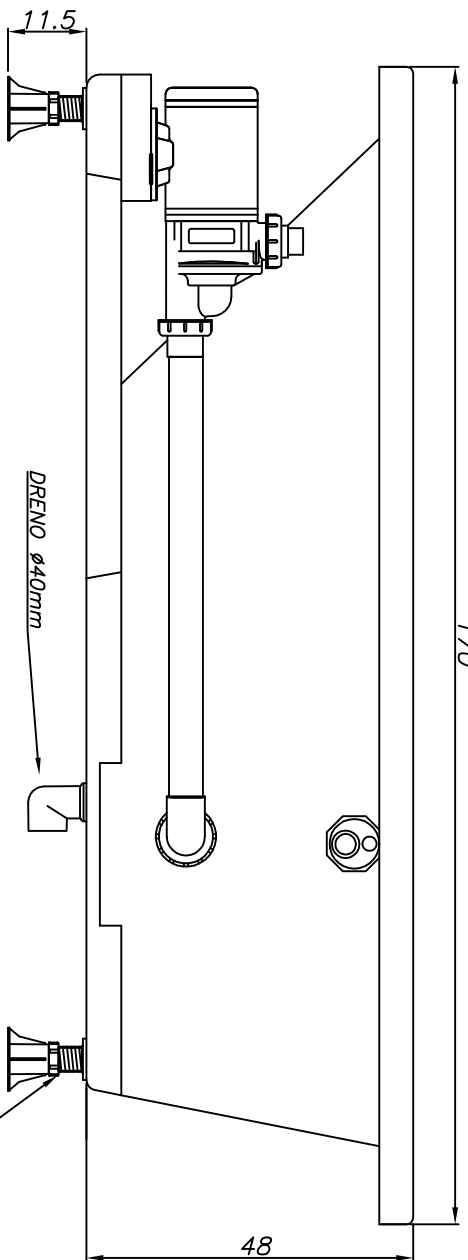

# Linha Young Collection

170

-	4	-	ACRILICO	390 litros
PLX	BMH	BWG	ACABAMENTO	VOLUME
JATOS				

CARGA MÉDIA SOBRE O PISO: 825 kgf/m<sup>2</sup>

BANHEIRA: **CARINA 170 G2** | MODELO: CA170110G2

**JACUZZI DO BRASIL LTDA.**

ESCALA: 1:10 | DES.: KLEBER | DATA: 29/10/2015