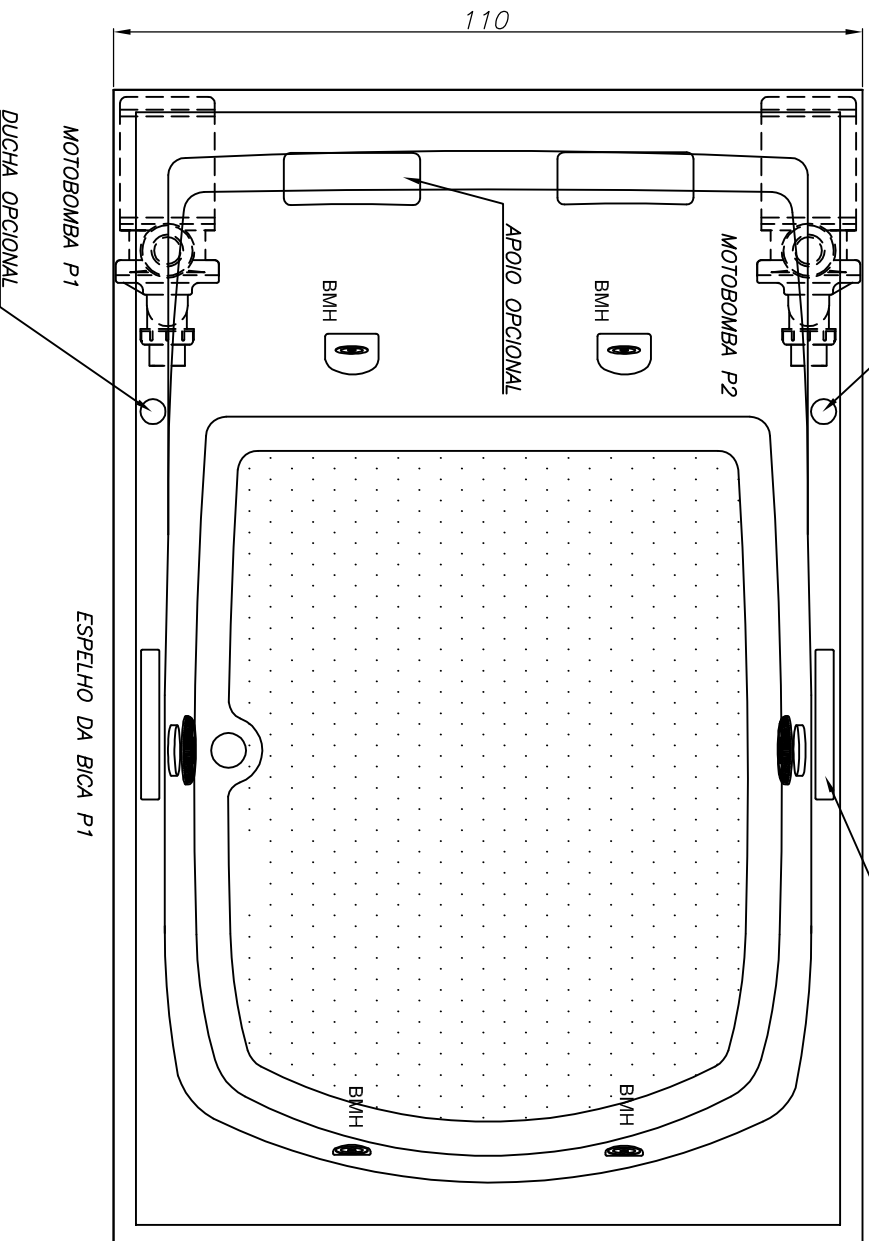

# Linha Young Collection

170

-	4	-	ACRILICO	390 litros
PLX	BMH	BWG	ACABAMENTO	VOLUME
JATOS				

CARGA MÉDIA SOBRE O PISO: 825 kgf/m<sup>2</sup>

BANHEIRA: **CARINA 170 G2** | MODELO: CA170110G2

**JACUZZI DO BRASIL LTDA.**

ESCALA: 1:10 | DES.: KLEBER | DATA: 29/10/2015