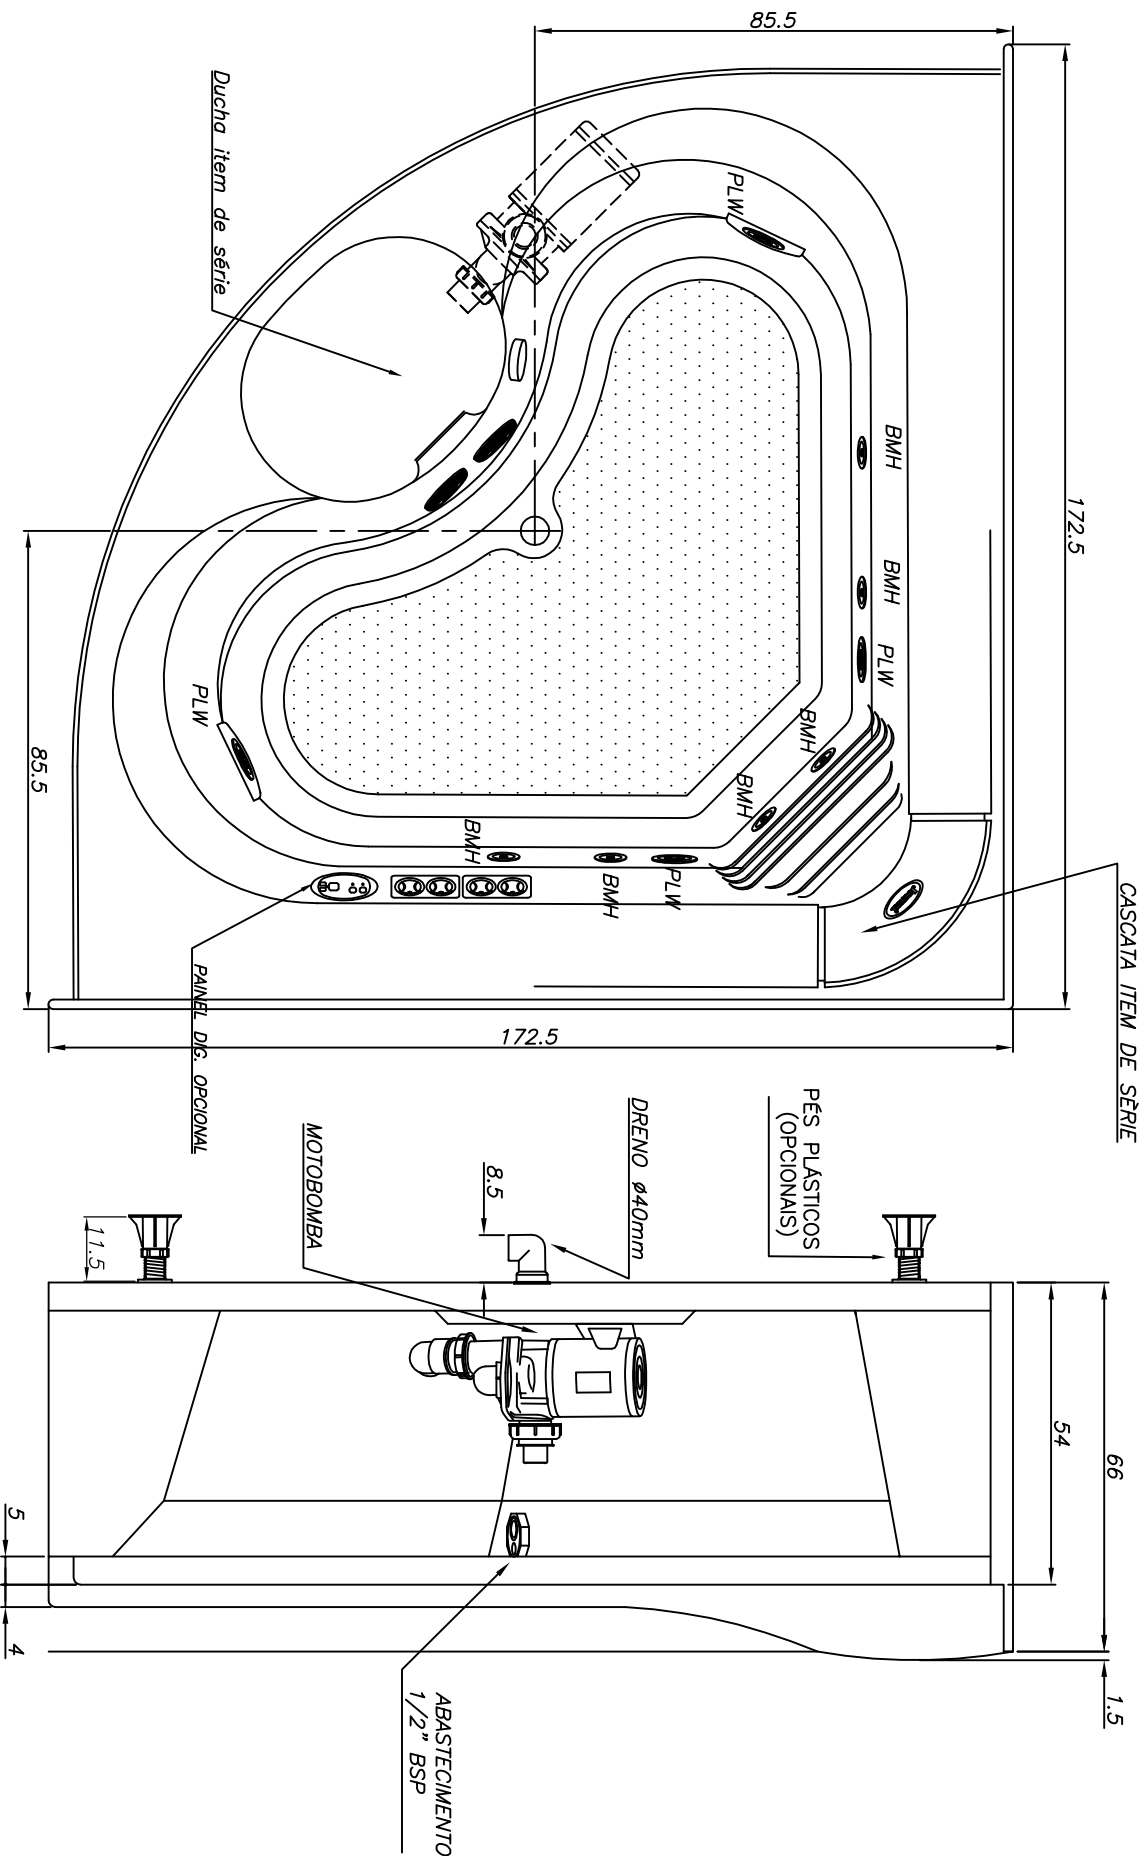

# Linha Designer Collection

(Dimensões em cm)

4	6	GEL COAT	340 litros
PLW	BMH	ACABAMENTO	VOLUME
JATOS	BMG		
CARGA MÉDIA SOBRE O PISO: 1060 kg/ft <sup>2</sup>			
BANHEIRA: <b>FIORE</b>		MODELO: <b>FR173173</b>	
<b>JACUZZI DO BRASIL LTDA.</b>			
ESCALA: 1:10	DES.: NATALE	DATA: 17/11/2005	