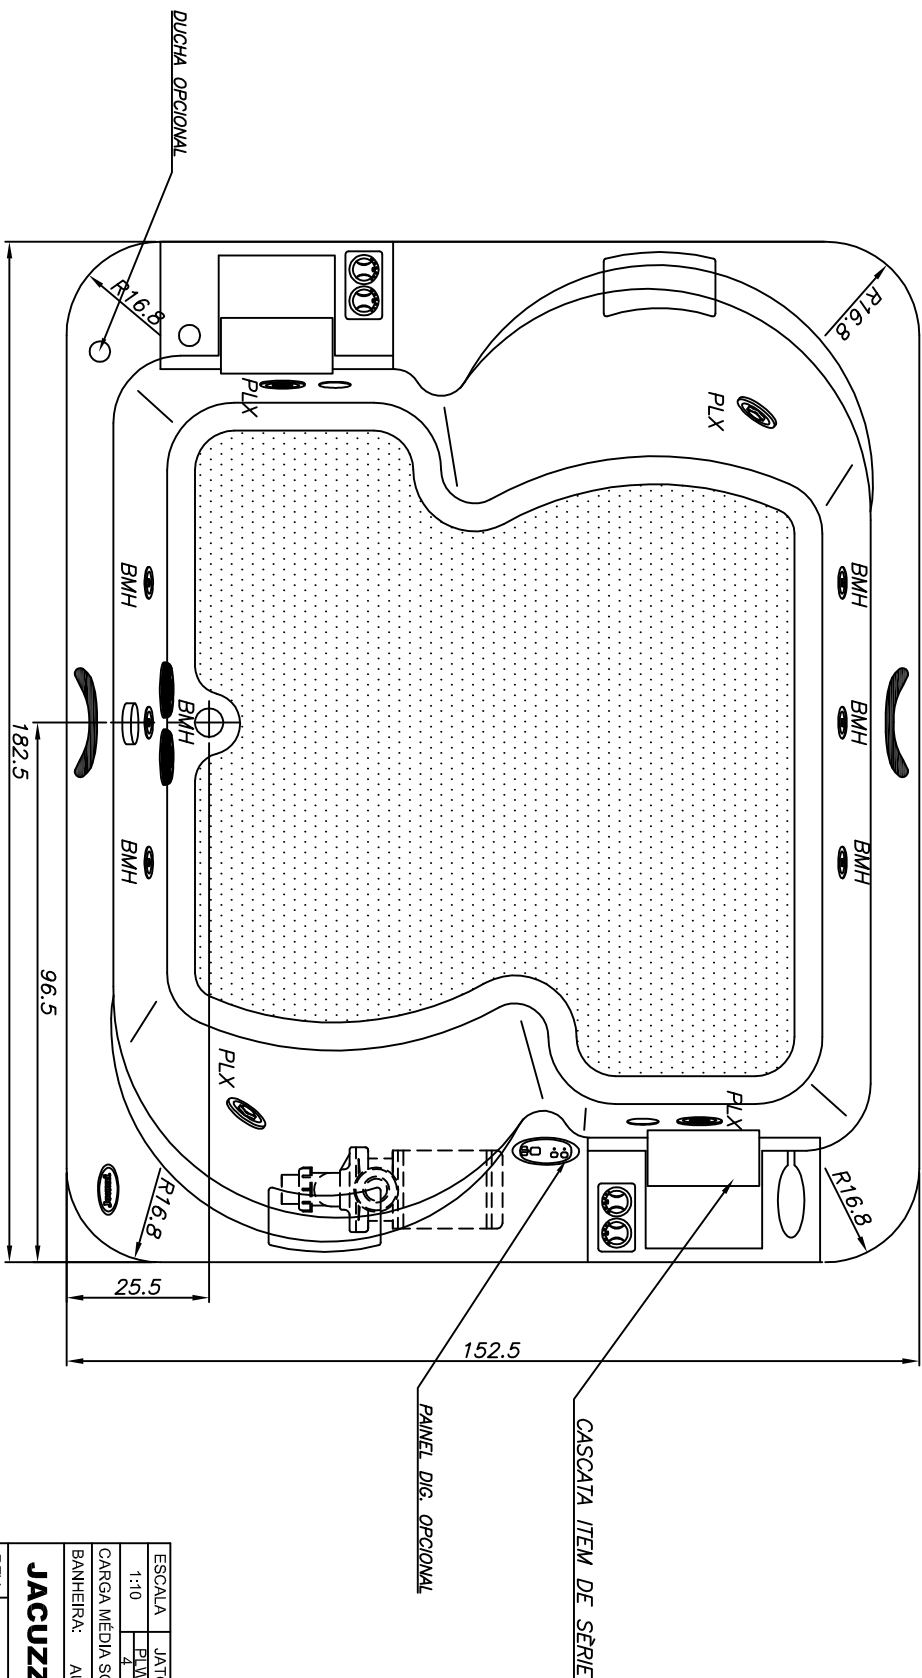

Linha Signature Collection

(Dimensões em cm)

ESCALA	JATOS (TIPO/QTD)	ACABAMENTO	VOLUME
1:10	PLW 4 BMH 6 BMG -	ACRILICO	530 litros
CARGA MÉDIA SOBRE O PISO: 716 kg/m ²			
BANHEIRA: AURA		MODELO: AU183153A	