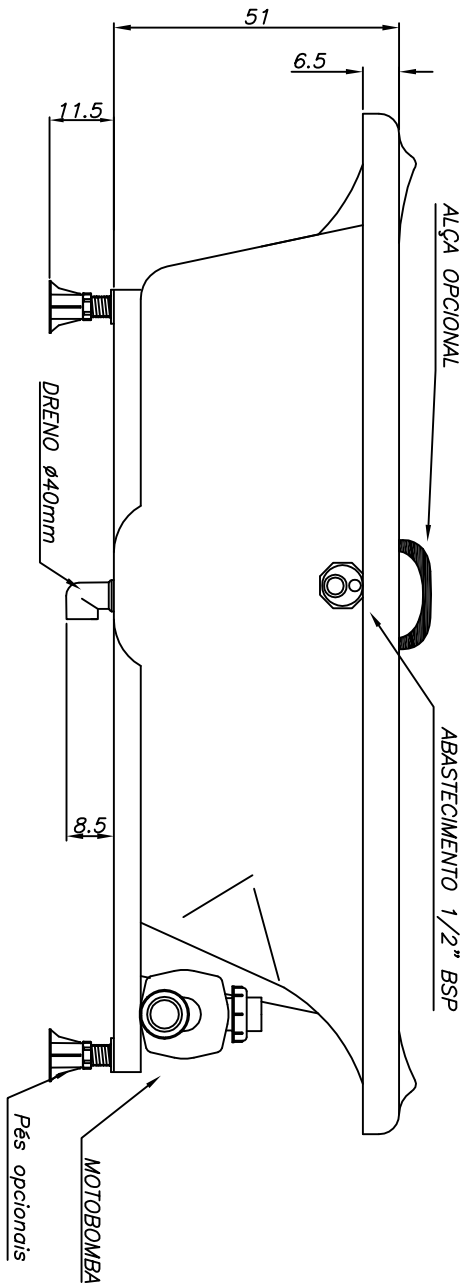

Linha Signature Collection

(Dimensões em cm)

ESCALA	JATOS (TIPO/QTD)	ACABAMENTO	VOLUME
1:10	PLW 4 BMH 6 BMG -	ACRILICO	530 litros
CARGA MÉDIA SOBRE O PISO: 716 kg/m ²			
BANHEIRA: AURA		MODELO: AU183153A	