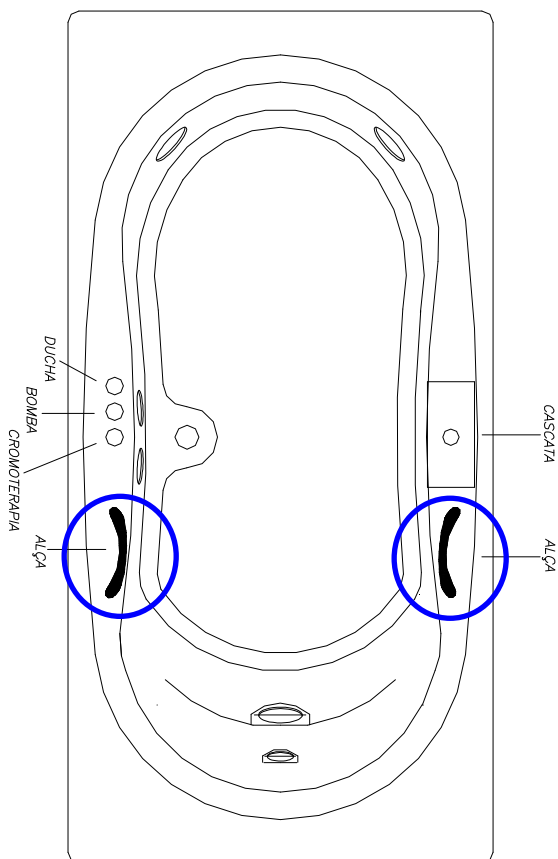

### ALÇAS DE APOIO PARA BANHEIRA EURA SIMPLES

Nossa linha conta com 03 tamanhos da banheira EURA SIMPLES, são elas 150x91, 165x91 e 183x91 nas quais disponibilizamos vários acessórios conforme nossa tabela de preços.

Para o acessório ALÇAS DE APOIO, as banheiras serão fornecidas conforme desenhos abaixo:

Eura 165x91 – 2 alças  
Eura 183x91 – 2 alças

EURA 16591 e 18391

Eura 150x91 – 1 alça ou 2 alças\*

EURA 15091

- **ATENÇÃO: BANHEIRA EURA DE 1,50x91 QUANDO VENDIDA COM CASCATASÓ PODERÁ CONTER 1 (UMA) ALÇA, QUANDO VENDIDA SEM CASCATAPODERÁ CONTER DUAS ALÇAS.**