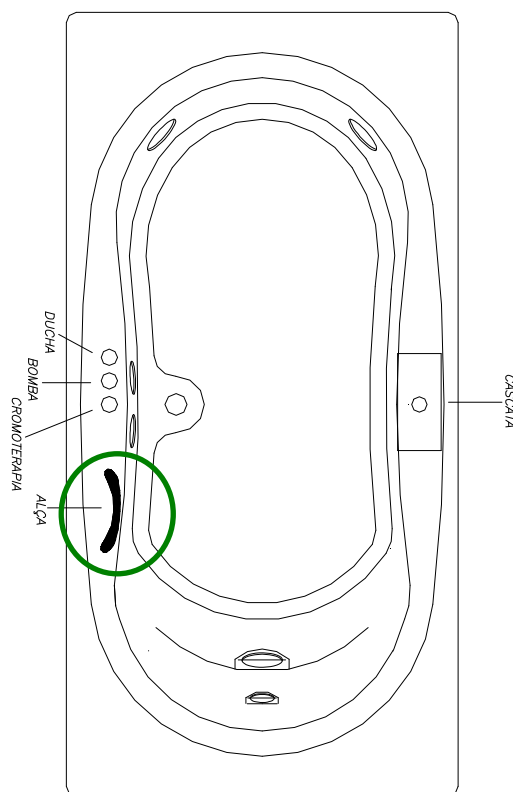

### ALÇAS DE APOIO PARA BANHEIRA EURA SIMPLES

Nossa linha conta com 03 tamanhos da banheira EURA SIMPLES, são elas 150x91, 165x91 e 183x91 nas quais disponibilizamos vários acessórios conforme nossa tabela de preços.

Para o acessório ALÇAS DE APOIO, as banheiras serão fornecidas conforme desenhos abaixo:

Eura 165x91 – 2 alças  
Eura 183x91 – 2 alças

EURA 16591 e 18391

Eura 150x91 – 1 alça ou 2 alças\*

EURA 15091

- **ATENÇÃO: BANHEIRA EURA DE 1,50x91 QUANDO VENDIDA COM CASCATASÓ PODERÁ CONTER 1 (UMA) ALÇA, QUANDO VENDIDA SEM CASCATAPODERÁ CONTER DUAS ALÇAS.**