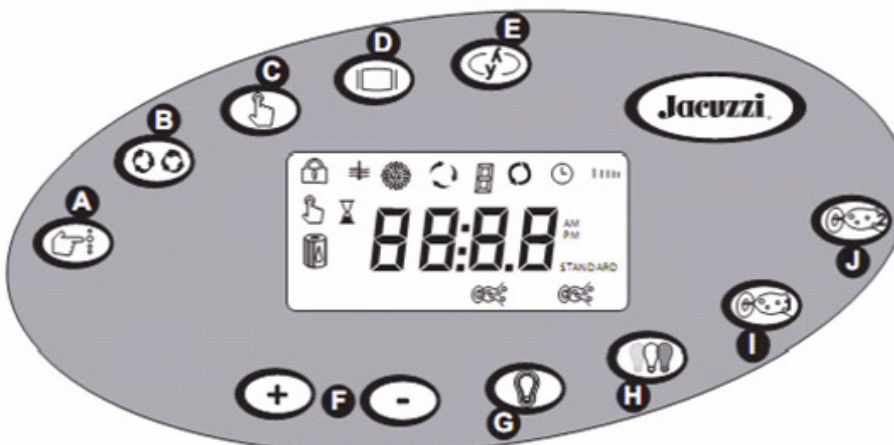

### Painel de Controle e Controle Remoto – SPA J480

O SPA J480 agora possui um novo sistema de comando com tecnologia avançada de controle a distância.

O design moderno e elegante, de fácil operação e display digital, o conjunto proporciona muito mais conforto aos usuários.

#### Sistema novo

**Painel de Controle**

**Controle Remoto**

#### Sistema antigo

**Painel de Controle**

**Controle remoto**