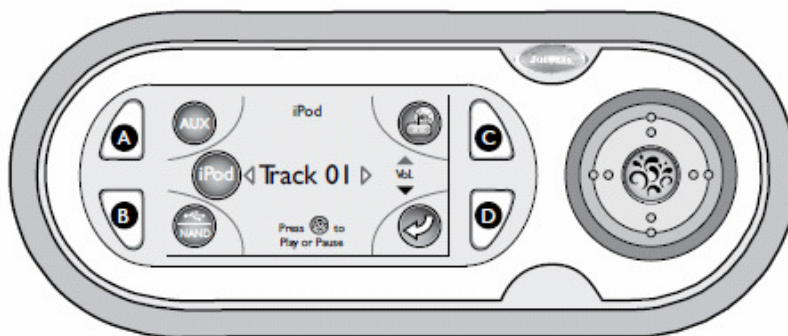

JACUZZI® DO BRASIL

JACUZZI DO BRASIL IND E COM LTDA

BOLETIM INFORMATIVO

Nº82 – AGOSTO 2010

Painel de Controle e Controle Remoto – SPA J480

O SPA J480 agora possui um novo sistema de comando com tecnologia avançada de controle a distância.

O design moderno e elegante, de fácil operação e display digital, o conjunto proporciona muito mais conforto aos usuários.

O objetivo da Jacuzzi do Brasil é sempre somar praticidade, tecnologia e aumentar a qualidade de seus produtos.

Sistema novo

Painel de Controle