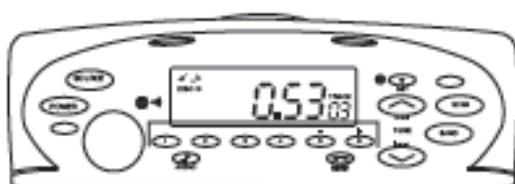

### SISTEMA DE SOM - SPA J-480

Além da modernidade dos componentes já fornecidos no SPA J-480, o sistema de som passou por uma grande melhoria.

Com um design inovador, mais prático e funcional, o novo sistema de som possui todas as funções do modelo anterior acrescido de memória interna NAND e conector para USB.

A memória interna NAND possibilita salvar e reproduzir as músicas de sua preferência no próprio aparelho de som, eliminando a necessidade de usar CD, MP3 player ou IPOD.

O objetivo desta melhoria é somar praticidade, conforto aos usuários e tecnologia aos produtos Jacuzzi.

Figura 01 – Modelo antigo

Figura 02 – Modelo novo